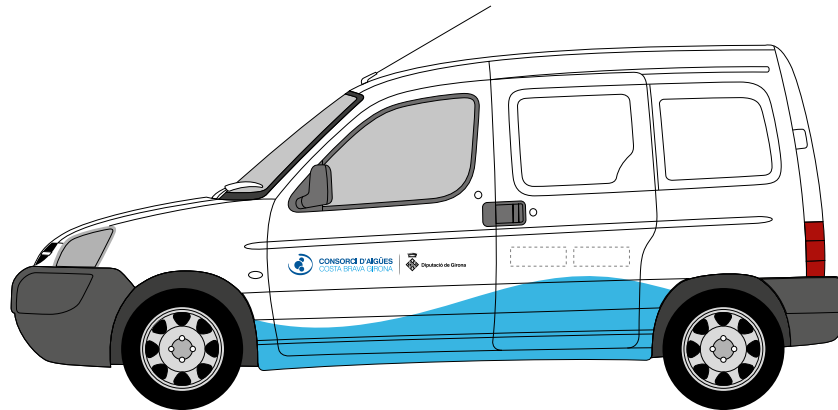

Panell 300x315 cm.

Fons blau corporatiu P Cyan

Text descriptiu: Tipografia Arial (blanc)

Retolació de vehicles. Turismes

Tintes directes: P 287 i P Cyan

Logotip Diputació: Negre

Logo empresa operadora

Descripció de l'àrea de servei