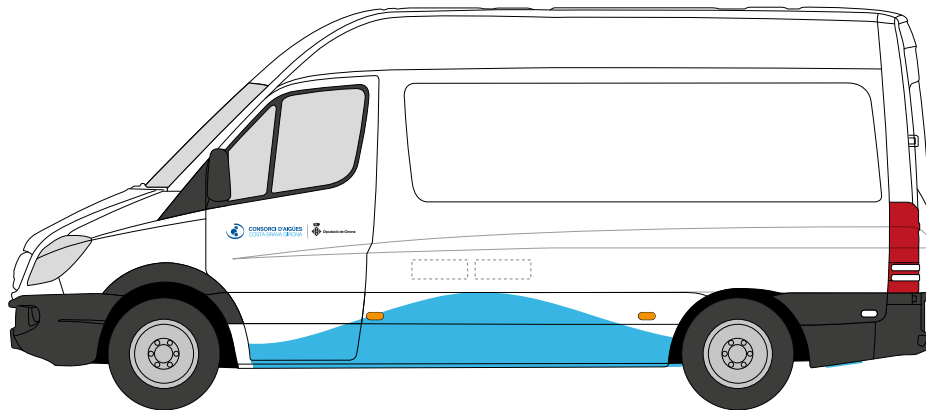

Logo empresa operadora

Descripció de l'àrea de servei

Distintius retroreflectants Ra2

Inclinació de les franges a 45°
Altura mínima del distintiu 140 mm
Amplada de les franges 100 mm

Retolació de vehicles. Furgons