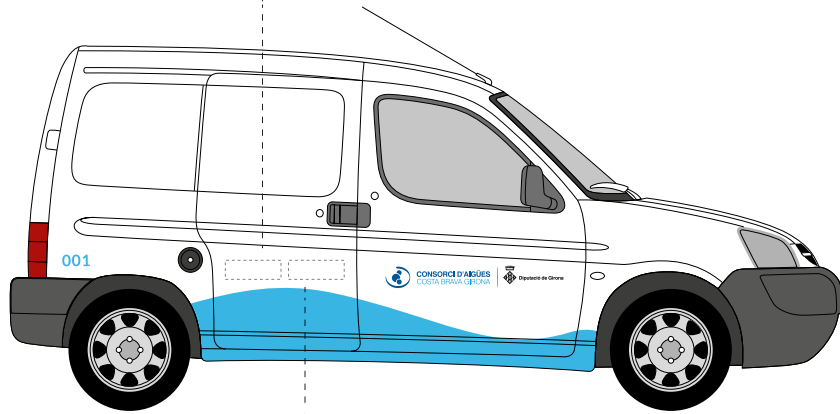

Panell 300x315 cm.

Fons blau corporatiu P Cyan

Text descriptiu: Tipografia Arial (blanc)

Retolació de vehicles. Turismes

Tintes directes: P 287 i P Cyan

Logotip Diputació: Negre

Logo empresa operadora

Descripció de l'àrea de servei