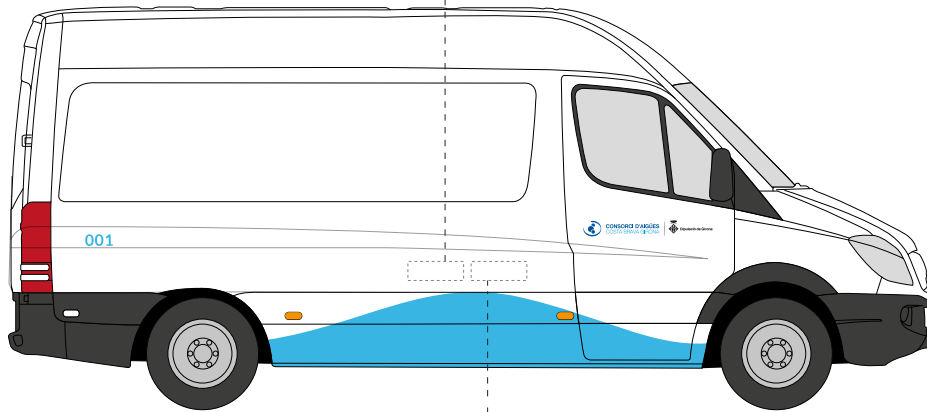

Logo empresa operadora

Descripció de l'àrea de servei