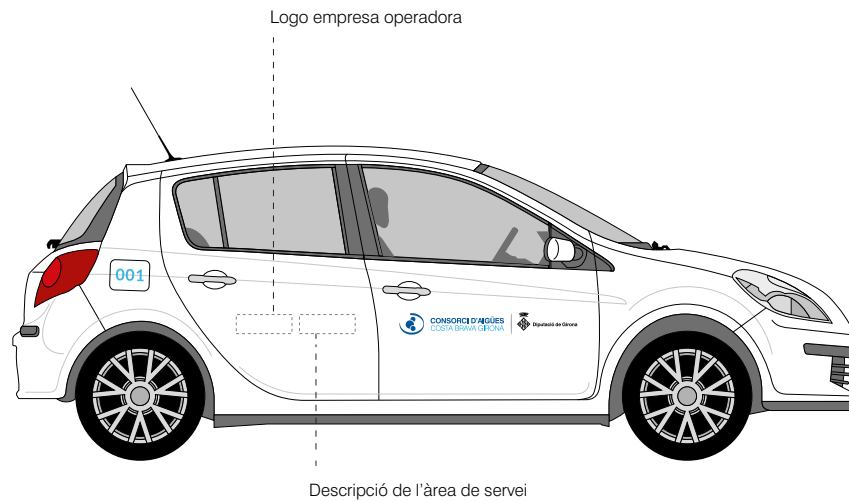

Retolació de vehicles. Turismes

Tintes directes: P 287 i P Cyan

Logotip Diputació: Negre